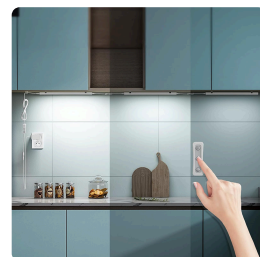

WO218

LED PODLINKOVÉ A NÁBYTKOVÉ SVÍTIDLO STMÍVATELNÉ, 3X3W, 4100K, 3X30CM, DOTYKOVÉ SPÍNÁNÍ

EAN: 8592718046859

POČET KUSŮ V BALENÍ: 20

ZÁRUKA: 33 MĚSÍCŮ

Solight LED podlinkové a nábytkové svítidlo stmívatelné, 3x3W, 4100K, 3x30cm, dotykové spínání

LED stmívatelné podlinkové svítidlo pro kuchyň a nábytek

Moderní LED lineární svítidlo je ideální volbou pro osvětlení kuchyňských linek, pracovních desek, vitrín nebo nábytku. Díky neutrální bílé barvě světla s teplotou 4100 K a širokému úhlu svícení 120° poskytuje rovnoměrné a příjemné osvětlení, které zvýrazní každý detail vašeho interiéru. Dotykový spínač umožňuje nejen pohodlné zapínání a vypínání, ale také plynulé stmívání podle aktuální potřeby. Svítidlo je vyrobeno z kvalitního hliníku, PC a ABS v elegantní stříbrné barvě, která se snadno sladí s většinou moderních kuchyní a nábytkových sestav.

Praktické provedení a dlouhá životnost

Toto LED svítidlo nabízí vysoký světelný tok 3 x 265 lm při nízkém příkonu 3 x 3 W, což zajišťuje úsporný provoz a zároveň dostatek světla pro každodenní činnosti. Index podání barev CRI > 80 zaručuje věrné zobrazení barev, což oceníte zejména při přípravě jídel. Díky životnosti LED až 30 000 hodin a krytí IP20 je svítidlo vhodné pro dlouhodobé použití v interiéru. V balení najdete 3 kusy svítidel, které lze snadno instalovat pod linku nebo do nábytku. Napájení je řešeno vstupem AC 220–240 V a výstupem DC 24 V 1 A, což zajišťuje bezpečný a stabilní provoz.

- LED stmívatelné kuchyňské podlinkové a nábytkové lineární svítidlo s dotykovým spínačem
- příkon: 3 x 3 W
- světelný tok: 3 x 265 lm
- teplota světla/chromatičnosti: 4100 K (neutrální bílá)
- úhel svícení: 120°
- index podání barev: CRI > 80
- vypínač: dotykový
- stmívání: dotykové
- životnost LED: 30 000 hodin
- krytí: IP20
- ideální osvětlení kuchyňských linek, pracovních desek, vitrín, nábytku atd.
- materiál: hliník + PC + ABS
- barva: stříbrná
- napájení: vstup AC 220–240 V
- výstup DC 24 V 1 A
- rozměry: 3 x 300 x 19 x 12 mm
- balení: 3 ks v blistru
- energetická třída: G

KOMPLETNÍ POPIS